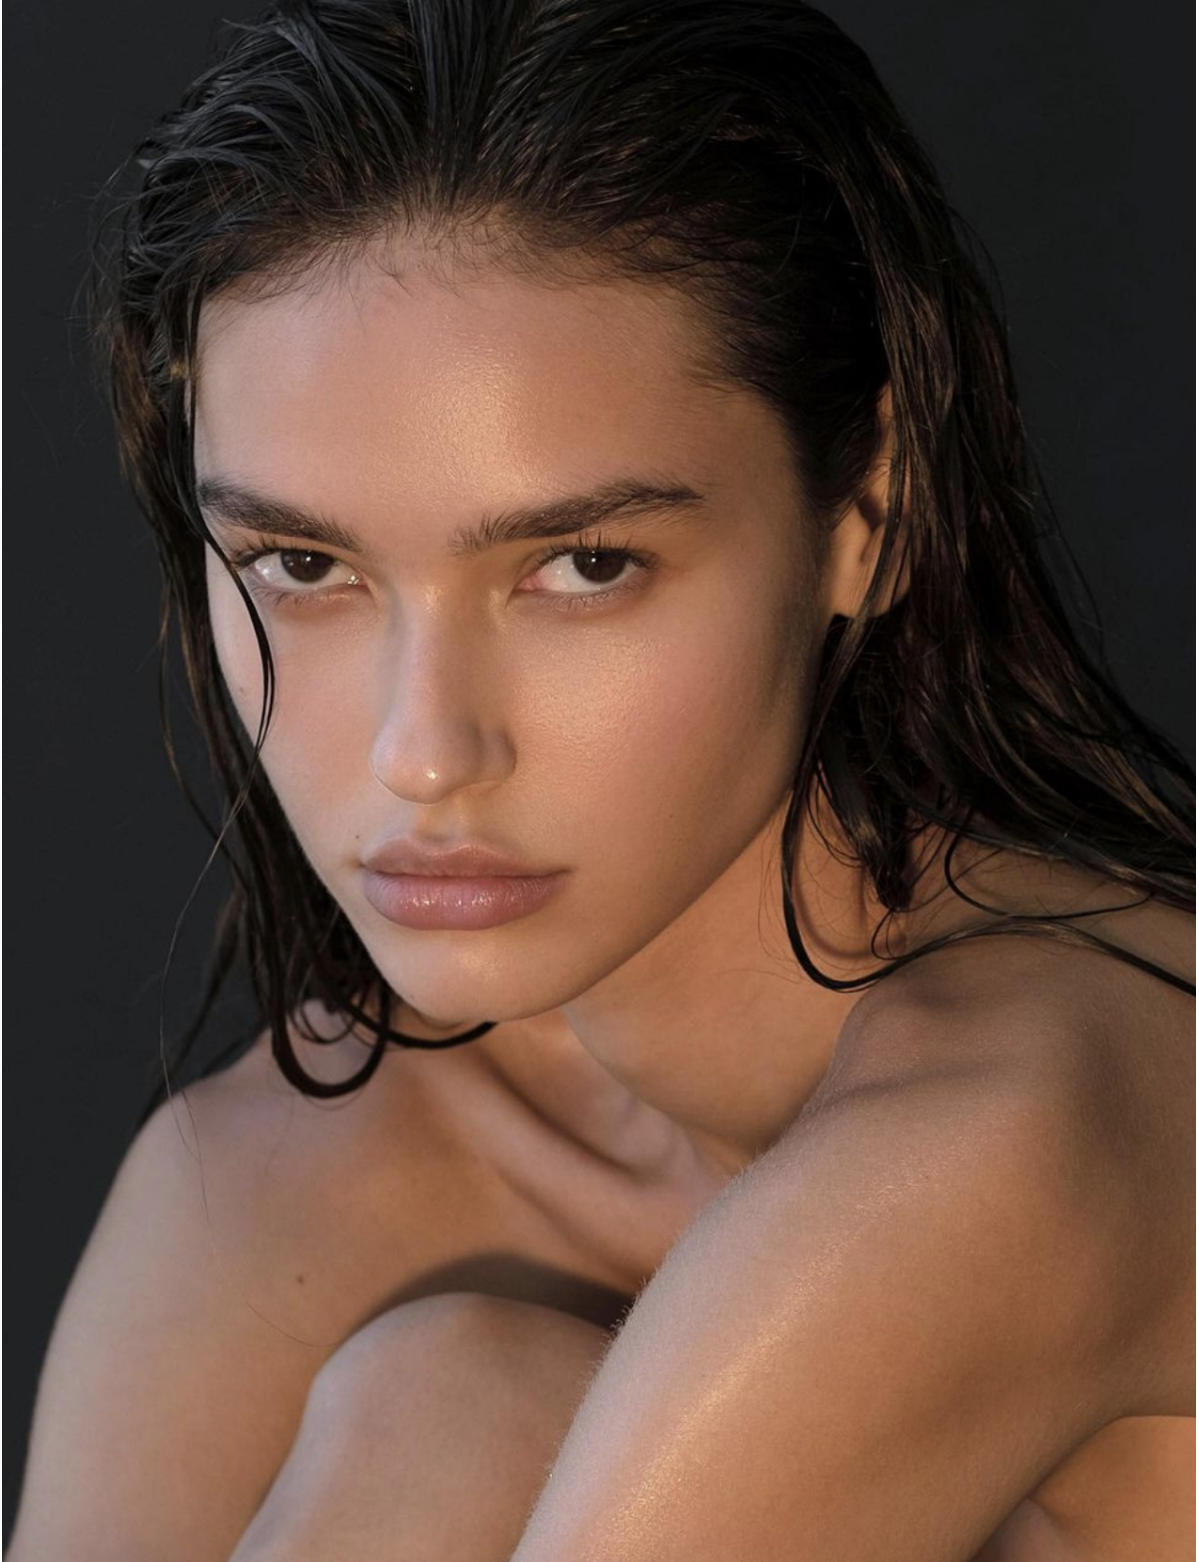

ANNA K

height 5'9.5 · bust 32" · cup C · waist 24.5" · hips 35" · dress 36 EU/6 US/8 UK
shoes size 40.5 EU/9.5 US/7 UK · hair brown · eyes brown